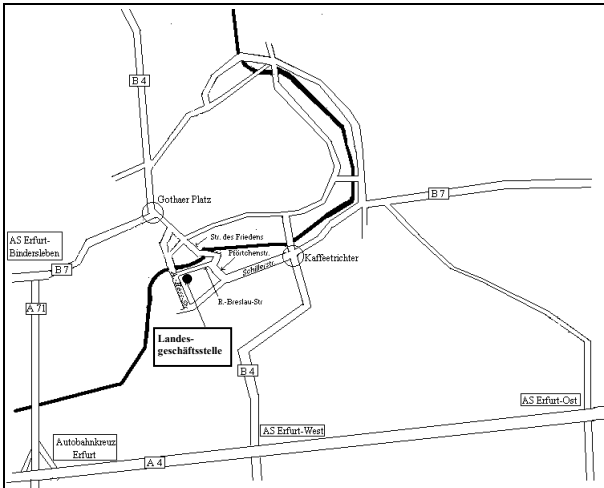

Anfahrt mit der Bahn:

Bei der Benutzung der Bahn erreicht man die Landesgeschäftsstelle über den Hauptbahnhof Erfurt.

Ab Hauptbahnhof in die Straßenbahnlinie 5 - Richtung Steigerstraße - einsteigen, welche am Bahnhofsvorplatz abfährt. Die Straßenbahnlinie 5 bis zur Haltestelle „Hochheimer Straße“ fahren und dann der Reichart Straße in Fahrtrichtung geradeaus bis zur Kreuzung Richard-Breslau-Straße folgen. Dort links die Richard-Breslau-Straße hinauf. Die Landesschäftsstelle befindet sich im letzten Haus auf der linken Seite.

Anfahrt mit dem PKW:

Bei einer Anreise über die Autobahn (A 4 aus Westen / Süden) bis zum Autobahnkreuz Erfurt und dann Richtung Erfurt auf die A 71. An der Ausfahrt Erfurt-Bindersleben auf die B 7 Richtung Erfurt. An der ersten Ampelkreuzung nach rechts Richtung Erfurt-Zentrum. An der Messe vorbei bis zum Gothaer Platz. Hier auf der B 7 bleibend rechts abbiegen (Richtung Weimar / Arnstadt). An der nächsten Ampelkreuzung wieder rechts (B 7 / B 4) in die Alfred-Hess-Straße. Nach dem Passieren einer Steinbrücke sofort links in die Richard-Breslau-Straße einbiegen. Im ersten Haus auf der rechten Seite befindet sich die Landesgeschäftsstelle.

Bei einer Anreise von Norden über die B 4 bis zum Gothaer Platz auf der Bundesstraße bleibend (Richtung Weimar / Arnstadt) und dort dem Verlauf der B 4 in die Alfred-Hess-Straße folgen. Nach dem Passieren einer Steinbrücke so-fort links in die Richard-Breslau-Straße einbiegen. Im ersten Haus befindet sich die Landesgeschäftsstelle.